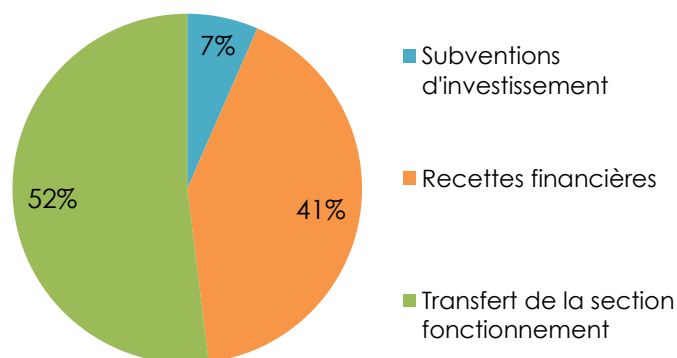

Investissement

Budget d'investissement : 2 665 617,45 €

Dépenses

Subvention d'équipement : aides forestières, reliquat du PIG, budget assainissement, ...

Opérations d'équipement : projets d'investissement (cœur de village, sentier de pleine nature, atelier de chasse, voirie, ...)

Recettes

Subventions d'investissement : subventions publiques des projets d'investissement

Recettes financières : fonds de compensation pour le cœur de village de Sousceyrac (Conseil Départemental) et du pôle seniors (Lot Habitat)