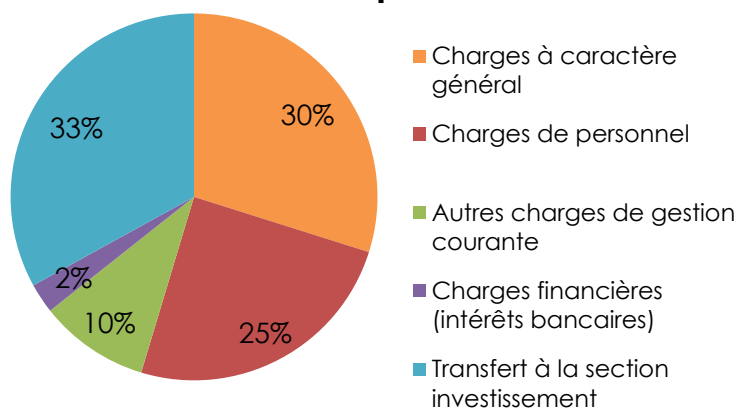

Budget communal 2017

Fonctionnement

Budget de fonctionnement : 2 690 464,04 €

Dépenses

Charges à caractère général : entretien des bâtiments communaux, eau, électricité, petit équipement, fournitures administratives, ...

Autres charges de gestion courante : formation, cotisations patronales, ...