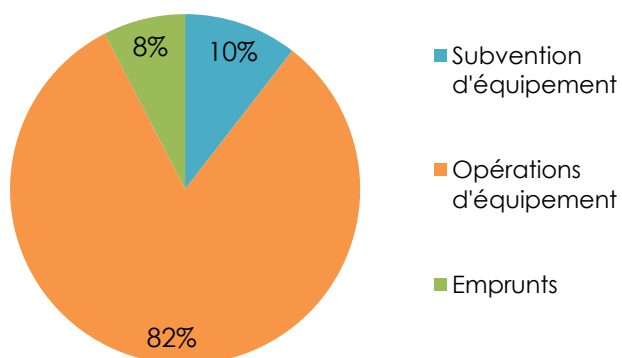

Dépenses

Subvention d'équipement : aides forestières, reliquat du PIG, budget assainissement, ...

Opérations d'équipement : projets d'investissement (cœur de village, sentier de pleine nature, atelier de chasse, voirie, ...)