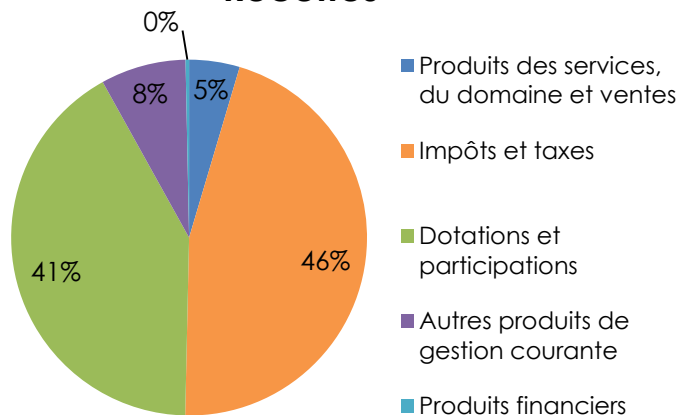

Recettes

Produits des services, du domaine et des ventes : occupation du domaine communal, vente de bois (79 065 €), ...

Autres produits de gestion courante : perception des loyers (logements, locaux communaux, ...)

Investissement

Budget d'investissement : 2 665 617,45 €